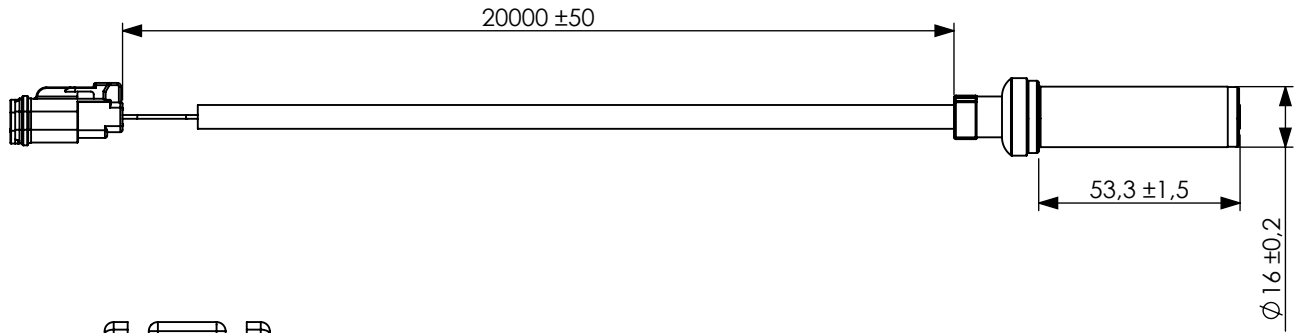

**Technical data/ Datos técnicos:**

According to/ En referencia a:	4410359212
Operating temperature range/ Rango de temperatura:	-40°C a/to 80°C
Weight/Peso:	103,5 gr

VIEW/VISTA A

INCLUDED/INCLUIDO

Modification	4				Drawn			
	3				16/07/20 S.F.			
	2				Checked			
	1				16/07/20 E.L.			
	nº	Modified	Date	Reason	General Tolerance	Assembly		
Comments					ISO 2768 c-K	Part name	ABS sensor/Sensor ABS	
					Material	ID. Reference	2261163	
					-	Scale: 1/2		Sheet 1/1
					-	Review: 0		