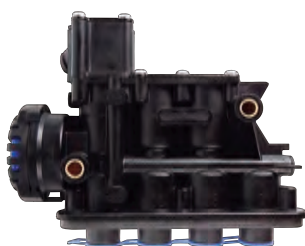

FAN CLUTCH WHEEL VAN
NÚCLEO + PALAS FURGONETA
NOYAU + PALES VEHICULE UTILITAIRE
MOZZO + PALE FURGONE

COJALI REF.: **8137114**
PART NUMBER: **03L121301**
8MV376907091

AD. VOLKSWAGEN
MODEL: CRAFTER

AIR BRAKE SYSTEMS, COMPONENTS & REPAIR KITS

ECAS HEIGHT SENSOR / SENSOR DE ALTURA ECAS
CAPTEUR NIVEAU ECAS / SENSORI DI LIVELLO ECAS

COJALI REF.: **2209113**
PART NUMBER: **4410502000**
AD. WABCO

GEARBOX VALVE BLOCK
BLOQUE VÁLVULAS CAJA DE CAMBIOS
BLOC VALVES BOÎTE A VITESSES
GRUPPO VALVOLE SCATOLA CAMBIO

COJALI REF.: **2880256**
PART NUMBER: **81325506003**
AD. MAN

ECAS SOLENOID VALVE
VÁLVULA CONTROL SUSPENSIÓN ECAS
VALVE ECAS SUSPENSION / ELETTROVALVOLA ECAS

COJALI REF.: **2309402**
PART NUMBER: **K019819**
AD. KNORR-BREMSE

COJALI REF.: **2323419**
PART NUMBER: **DB1143**
AD. KNORR-BREMSE

DOUBLE RETENTION VALVE / VÁLVULA DOBLE RETENCIÓN
VALVE DOUBLE DE RÉTENTION / VALVOLA A DOPPIA RITENZIONE

COJALI REF.: **2307100**
PART NUMBER: **AE4146**
AD. KNORR-BREMSE